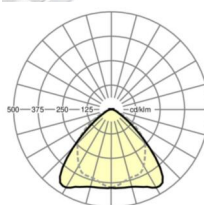

параметры

номер заказа	19512006010
код EAN	4020863426614
номер таможенного тарифа	94051190
Знак прохождения контроля	IP 64, класс защиты I, ENEC10 VDE, F, D, HACCP DIN10500/Food/IFS-пригодность для применения/BRC, Indoor, CE
Степень ударопрочности IK	IK03 (-20°C bis 35°C)
Температура окружения	ta -20°C в 35°C
Особые свойства	Готовность к IoT «Ready for IoT»
Гарантийный срок	5 лет
Государственные программы поддержки	BEG - государственные субсидии для энергосберегающих зданий (действительна только для Германии)

электротехника

Балласт	Электронный драйвер DALI2 (1 штука)
Мощность системы	24W
сетевое напряжение	230V/50Hz
автоматический предохранитель (пусковой ток)	13 штук/B10, 24 штук/B16, 25 штук/C10, 40 штук/C16
класс энергосбережения/Источник света	C

DEEP-LINK

<https://www.regiolum.de/ru/article/19512006010>

Ссылка	LED 4000lm 840
ηLB	100 %
Φ ↓/↑	98 % / 2 %
UGR поп./вдоль	20.7 / 22.1